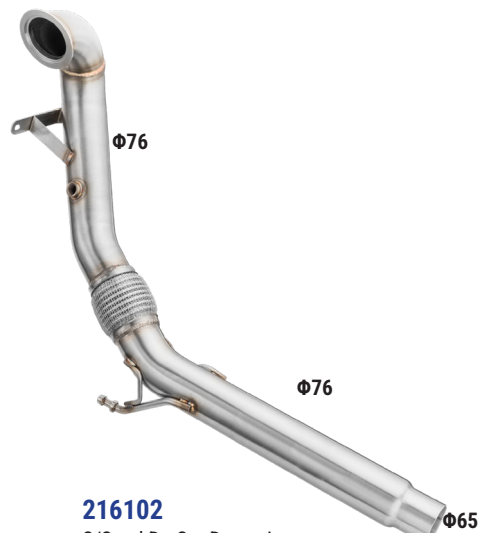

216102
S/Steel De-Cat Downpipe
VOLKSWAGEN Golf VII GTI 2.0 TSI 2013-
OEM No: 5Q0254501NX