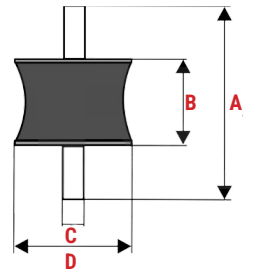

RUBBER HANGER WITH 2 SCREWS