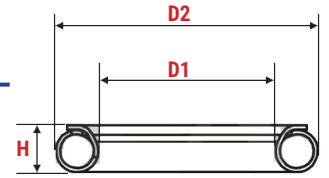

86106
OEM: F60240041

86127
OEM: 11761716668

86193
OEM: 18211723410

86518
OEM: 6314900240

MOUNTING PARTS

O-Rings

80263
D1= Φ 102mm
D2= Φ 109mm
Height= 5.5mm
OEM:9642494980

80924
D1= Φ 76mm
D2= Φ 83.5mm
Height= 6mm
OEM: A0004920881