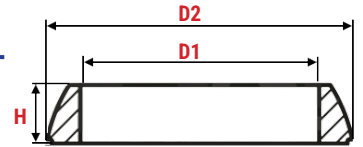

SEALING RINGS

141-938
D1= Φ 38.3mm
D2= Φ 50mm
Height= 17mm
OEM: 0004921181

221-969
D1= Φ 70mm
D2= Φ 85mm
Height= 13mm
OEM: 8200316155

771-969
D1= Φ 70mm
D2= Φ 91mm
Height= 17mm
OEM:1745122050

80023
D1= Φ 45mm
D2= Φ 54mm
Height= 15mm
OEM:18101719350