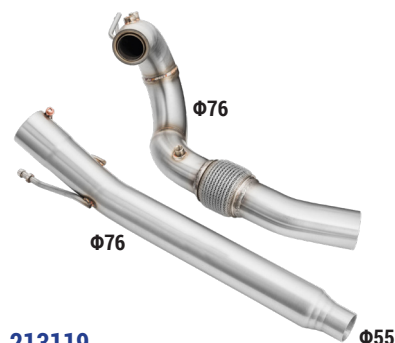

213109

VW Golf V 1.9, 2.0 TDI FWD '06-'09
VW Passat B6 1.9, 2.0 TDI FWD '06-'11
VW Jetta 2.0 TDI 2.0 TDI FWD '06-'10
VW Touran 2.0 TDI FWD '05-'10
SKODA Octavia Mk2 1.9, 2.0 TDI FWD '04-'12
AUDI A3 8P 1.9, 2.0 TDI FWD '03-'08
SEAT Altea (5P1) 2.0 TDI FWD '06-'06
SEAT Altea XL (5P5, 5P8) 2.0 TDI FWD '07-'13
SEAT Toledo 2.0 TDI FWD '06-'09
OEM No: 1K0254705SX