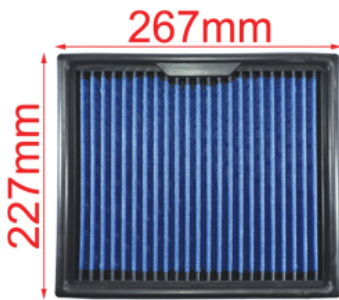

OT-009
TOYOTA YARIS/VITZ

OT-010
CITROEN C1/ TOYOTA AYGO

OT-013
TOYOTA YARIS / COROLLA

PANEL AIR FILTERS

OT-016 240X237
LEXUS IS220 GS350

OT-021 255X120
MITSUBISHI COLT / TOYOTA

OV-001 338X135
AUDI / SEAT / SKODA / VW