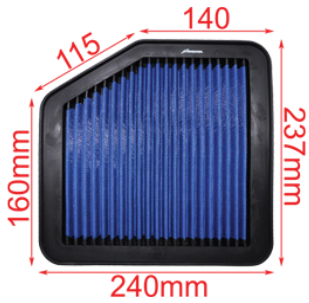

OT-009
TOYOTA YARIS/VITZ

OT-010
CITROEN C1/ TOYOTA AYGO

OT-013
TOYOTA YARIS / COROLLA

PANEL AIR FILTERS

OT-016 240X237
LEXUS IS220 GS350

OT-021 255X120
MITSUBISHI COLT / TOYOTA

OV-001 338X135
AUDI / SEAT / SKODA / VW