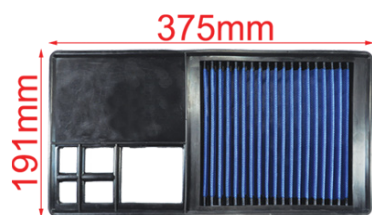

PANEL AIR FILTERS

OV-021
SEAT / SKODA / VW