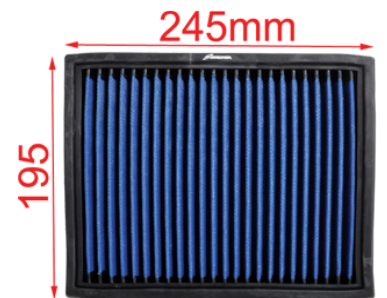

OR-003
RENAULT LAGUNA