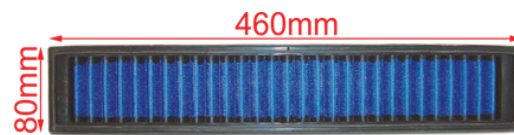

COTTON WASHABLE FILTERS

OA-001
AUDI A4 RS4 S4

OA-003
AUDI A4 A5 Q5 ALLROAD

OA-004
AUDI SKODA SEAT VW

OA-005
AUDI SEAT IBIZA VW

OABF-3
Mercedes-Benz C180 C200 C230

OB-001
BMW 316 318 320 520 Z1

OB-002
BMW 316 318 Z3