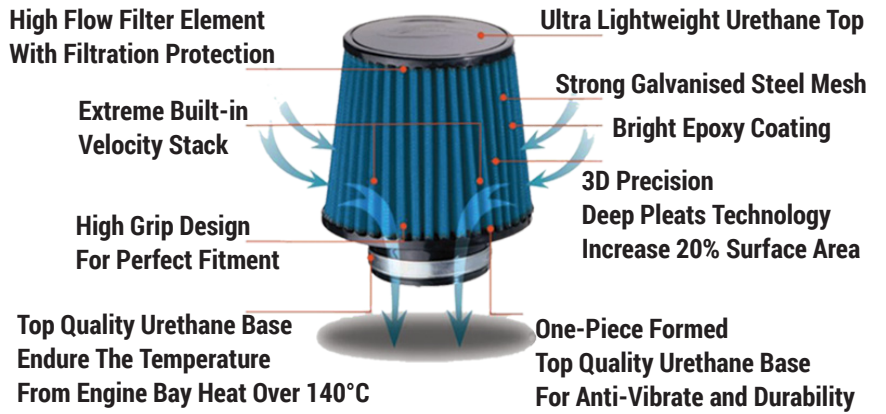

OV-018
SEAT / SKODA / VW

OV-020
SEAT / SKODA / VW

PANEL AIR FILTERS

OV-021
SEAT / SKODA / VW

OV-022
VW GOLF 5/6

OVL-001
VOLVO C70 / S70 / V70

SZ-04
SUZUKI JIMNY

MOTORCYCLE AIR FILTERS