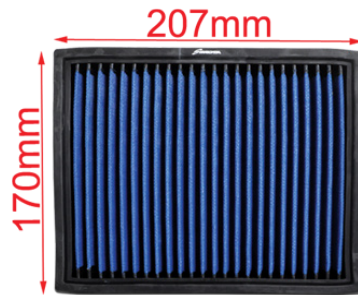

ON-002
NISSAN MICRA / NOTE

PANEL AIR FILTERS

ON-005
NISSAN JUKE / X-TRAIL

OO-002
OPEL ASTRA / ZAFIRA

OO-003
OPEL CORSA MERIVA

OO-004
NISSAN NAVARA PATHFINDER

OP-001
CITROEN XSARA PEUGEOT 206

OP-002
CITROEN C4 PEUGEOT 206 307