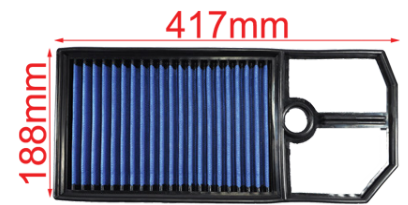

OV-005
SEAT / SKODA / VW