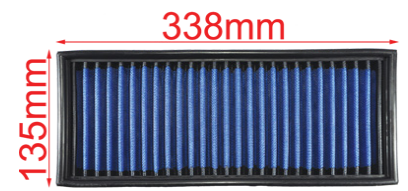

OT-009
TOYOTA YARIS/VITZ

OT-010
CITROEN C1/ TOYOTA AYGO

OT-013
TOYOTA YARIS / COROLLA

PANEL AIR FILTERS

OT-016 240X237
LEXUS IS220 GS350

OT-021 255X120
MITSUBISHI COLT / TOYOTA

OV-001 338X135
AUDI / SEAT / SKODA / VW