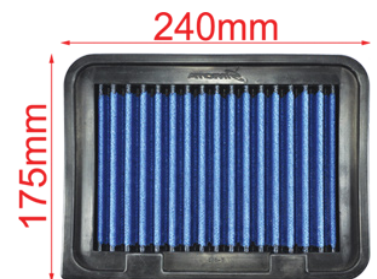

OT-009
TOYOTA YARIS/VITZ

OT-010
CITROEN C1/ TOYOTA AYGO

OT-013
TOYOTA YARIS / COROLLA

PANEL AIR FILTERS

OT-016 240X237
LEXUS IS220 GS350

OT-021 255X120
MITSUBISHI COLT / TOYOTA

OV-001 338X135
AUDI / SEAT / SKODA / VW