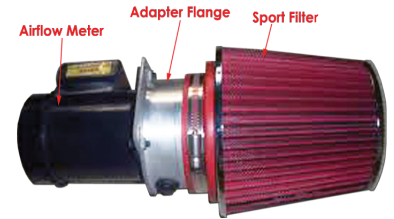

PK-23

For Mitsubishi Φ 151

PK-24

For Nissan/Subaru Φ 151

ITEM NO.	DESCRIPTION	MSRP	ITEM NO.	DESCRIPTION	MSRP
PA-1	Mitsubishi Pajero/ EVO 7,8,9		PK-23	Mitsubishi Pajero/ EVO 7,8,9	
	Mitsubishi Galant 98-01			Mitsubishi Galant 98-01	
	Mitsubishi LANCER 92-00			Mitsubishi LANCER 92-00	
	Mitsubishi Eclipse TURBO			Mitsubishi Eclipse TURBO	
	Mitsubishi VIRAGE			Mitsubishi VIRAGE	
PA-7	Nissan SENTRA 90-93		PK-24	Nissan All NEW SENTRA 94-97	
PA-9	Nissan All NEW SENTRA 94-97			Nissan HV	
	Nissan HV			Nissan CEFIRO 98	
	Nissan CEFIRO 98			Nissan PRIMERA 97	
	Nissan PRIMERA 97			Nissan MAXIMA	
	Nissan MAXIMA	Nissan ALTIMA 95			
PA-11	Nissan SENTRA 180	Nissan 200SX			
PA-15	Nissan SE 2002	Nissan PRIMERA 92-96			
PA-8	Nissan ALTIMA 95			Subaru LEGACY 90-94	
	Nissan 200SX			Subaru IMPREZA GT 97	
	Nissan PRIMERA 92-96			Subaru IMPREZA GT 99-01	
PA-10	BMW E30/E36 318i				
	Toyota CAMRY 88-91				
	VW Golf				
	Mazda 323 88-92				
PA-5	Subaru LEGACY 90-94				
	Subaru IMPREZA GT 97				
PA-6	Subaru IMPREZA GT 99-01				
PA-14	Audi A3 94-97/VW Golf IV,1.6 8V				