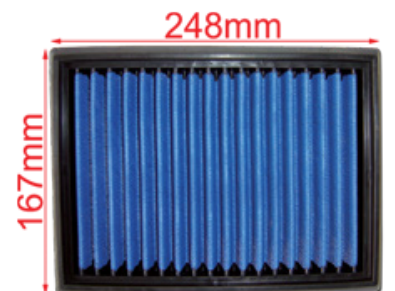

OB-014
BMW 116D 118D 120D 220D

OC-001
CITROEN PEUGEOT 106

OC-002
CITROEN C2 C3 PEUGEOT 207

OC-004
CITROEN FORD MAZDA

OCH-001
CHEVROLET DAEWOO

OD-002
CHEVROLET DAEWOO

OFI-002
ALFA ROMEO FIAT PEUGEOT

PANEL AIR FILTERS