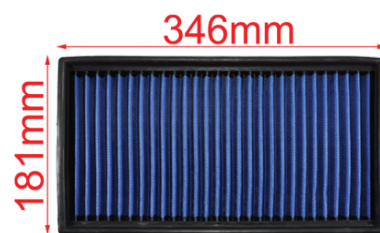

OV-018
SEAT / SKODA / VW

OV-020
SEAT / SKODA / VW

PANEL AIR FILTERS

OV-021
SEAT / SKODA / VW

OV-022
VW GOLF 5/6

OVL-001
VOLVO C70 / S70 / V70

SZ-04
SUZUKI JIMNY

MOTORCYCLE AIR FILTERS