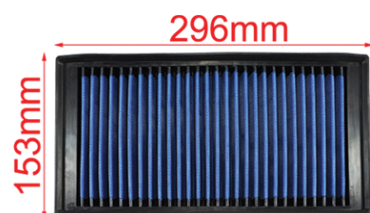

OV-018
SEAT / SKODA / VW