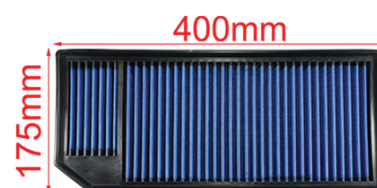

OV-017
AUDI / SEAT / SKODA / VW