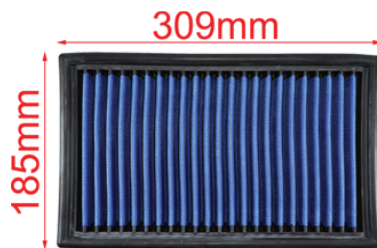

OV-008
AUDI / VW GOLF MK2