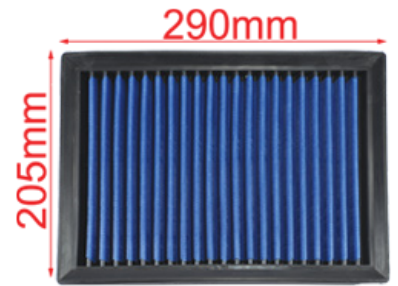

ON-002
NISSAN MICRA / NOTE

PANEL AIR FILTERS

ON-005
NISSAN JUKE / X-TRAIL

OO-002
OPEL ASTRA / ZAFIRA

OO-003
OPEL CORSA MERIVA

OO-004
NISSAN NAVARA PATHFINDER

OP-001
CITROEN XSARA PEUGEOT 206

OP-002
CITROEN C4 PEUGEOT 206 307