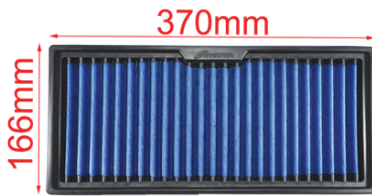

OSU-001
SUBARU FORESTER IMPREZA