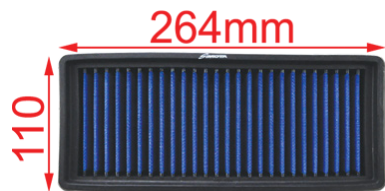

OMB-008
Smart Fortwo 451 0.8/1.0 '07-'15