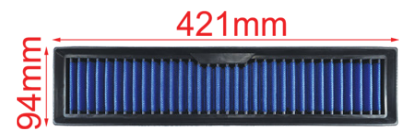

ON-002
NISSAN MICRA / NOTE

PANEL AIR FILTERS

ON-005
NISSAN JUKE / X-TRAIL

OO-002
OPEL ASTRA / ZAFIRA

OO-003
OPEL CORSA MERIVA

OO-004
NISSAN NAVARA PATHFINDER

OP-001
CITROEN XSARA PEUGEOT 206

OP-002
CITROEN C4 PEUGEOT 206 307