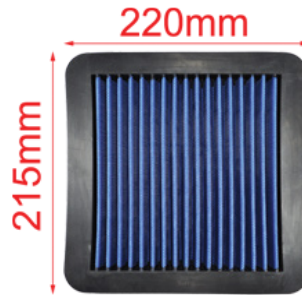

OSU-002
SUBARU IMPREZA WRX