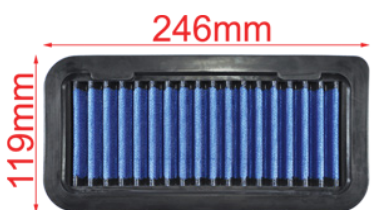

OT-009
TOYOTA YARIS/VITZ

OT-010
CITROEN C1/ TOYOTA AYGO

OT-013
TOYOTA YARIS / COROLLA

PANEL AIR FILTERS

OT-016 240X237
LEXUS IS220 GS350

OT-021 255X120
MITSUBISHI COLT / TOYOTA

OV-001 338X135
AUDI / SEAT / SKODA / VW