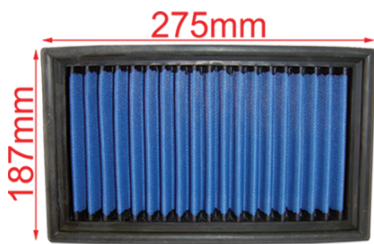

OFO-007
FORD FOCUS / VOLVO C30/S40