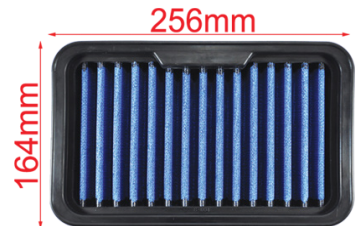

OFO-002
BMW 116D 118D 120D 220D