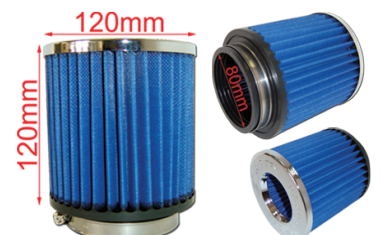

OB-004
BMW 116 120 316 320 X1