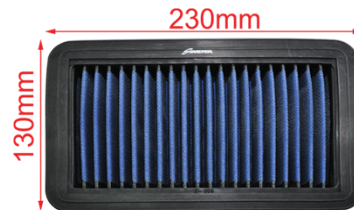

OR-001
RENAULT CLIO MEGANE SCENIC

OR-002
RENAULT MEGANE SCENIC

OR-003
RENAULT LAGUNA

OS-001
SUZUKI / ROVER

OS-003
SUZUKI VITARA/ GRAND VITARA

OS-004
SUZUKI SWIFT SOLIO

PANEL AIR FILTERS

OS-007
SUZUKI GRAND VITARA ESCUDO