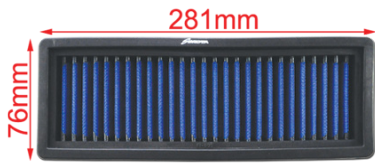

OB-014
BMW 116D 118D 120D 220D

OC-001
CITROEN PEUGEOT 106

OC-002
CITROEN C2 C3 PEUGEOT 207

OC-004
CITROEN FORD MAZDA

OCH-001
CHEVROLET DAEWOO

OD-002
CHEVROLET DAEWOO

OFI-002
ALFA ROMEO FIAT PEUGEOT

PANEL AIR FILTERS