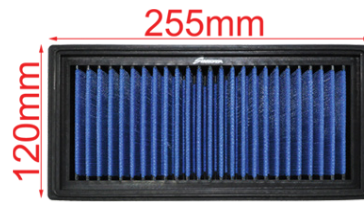

OT-009
TOYOTA YARIS/VITZ

OT-010
CITROEN C1/ TOYOTA AYGO

OT-013
TOYOTA YARIS / COROLLA

PANEL AIR FILTERS

OT-016 240X237
LEXUS IS220 GS350

OT-021 255X120
MITSUBISHI COLT / TOYOTA

OV-001 338X135
AUDI / SEAT / SKODA / VW