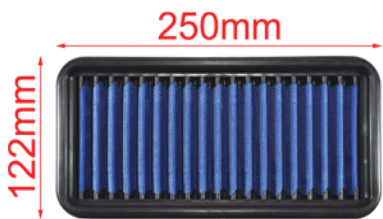

OT-001
TOYOTA STARLET