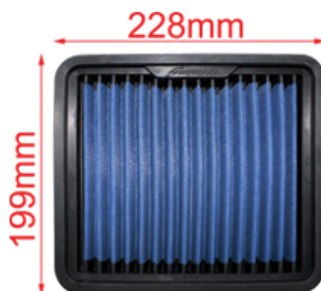

OS-003
SUZUKI VITARA/ GRAND VITARA