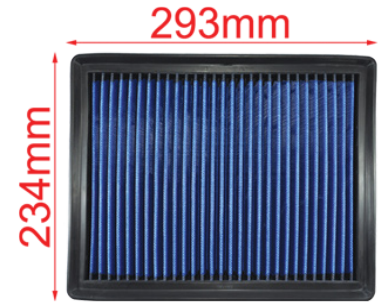

OSA-001
SAAB 9-3 / OPEL ASTRA J