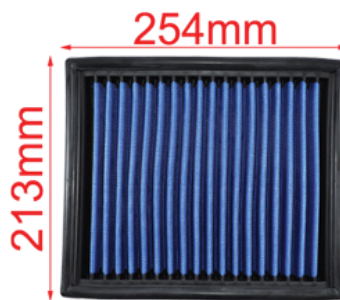

OV-004
BMW / AUDI / SKODA / VW