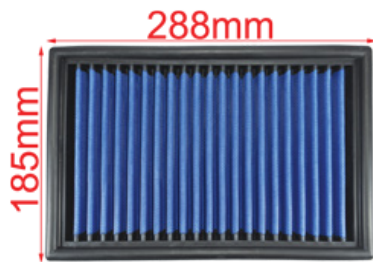

ON-002
NISSAN MICRA / NOTE

PANEL AIR FILTERS

ON-005
NISSAN JUKE / X-TRAIL

OO-002
OPEL ASTRA / ZAFIRA

OO-003
OPEL CORSA MERIVA

OO-004
NISSAN NAVARA PATHFINDER

OP-001
CITROEN XSARA PEUGEOT 206

OP-002
CITROEN C4 PEUGEOT 206 307