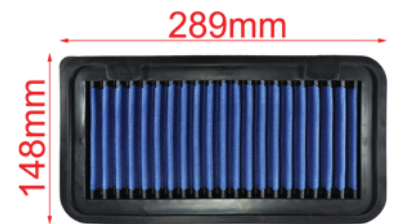

OT-004
LOTUS ELISE / TOYOTA