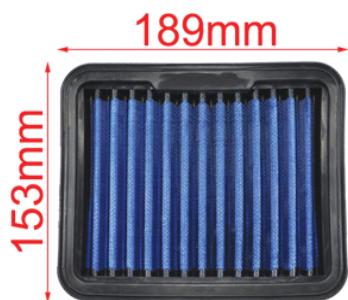

OV-018
SEAT / SKODA / VW

OV-020
SEAT / SKODA / VW

PANEL AIR FILTERS

OV-021
SEAT / SKODA / VW

OV-022
VW GOLF 5/6

OVL-001
VOLVO C70 / S70 / V70

SZ-04
SUZUKI JIMNY

MOTORCYCLE AIR FILTERS