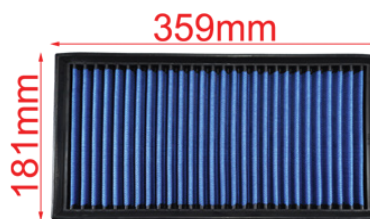

OV-011
AUDI / SEAT / SKODA / VW